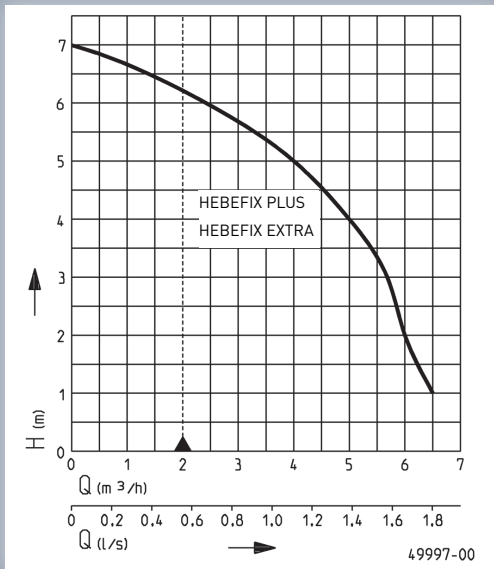

JUNG PUMPEN

HEBEFIX PLUS / EXTRA

HEBEFIX PLUS - RACCORDEMENT BÂTI-SUPPORT

HEBEFIX PLUS - RACCORDEMENT DIRECT

HEBEFIX EXTRA - FLUIDES AGRESSIFS

LE PETIT DÉTAIL QUI FAIT LA DIFFÉRENCE

Hebefix est disponible en deux versions. Le modèle **plus** établit de nouveaux critères dans l'agencement moderne des salles de bain. Grâce à son boîtier compact, il est utilisable dans tous les systèmes de bâti-support mais aussi directement sous un lavabo. Les différentes ouvertures d'arrivée permettent un raccordement des douches, des baignoires ou des machines à laver.

DONNÉES TECHNIQUES

Tension Volt	Puissance P1 (W)	Poids kg	Hmax m	Qmax m³/h
230	320 (plus) 300 (extra)	7	7 (plus) 6 (extra)	6,3 (plus) 5,3 (extra)
Dimensions (HxLxP) mm	Conduite de refoulement	Entrées mm	Art. No.	
411 x 425 x 183	DN32 (Ø40)	1 x Ø40 4 x Ø50	JP44544 (plus) JP45757(extra)	